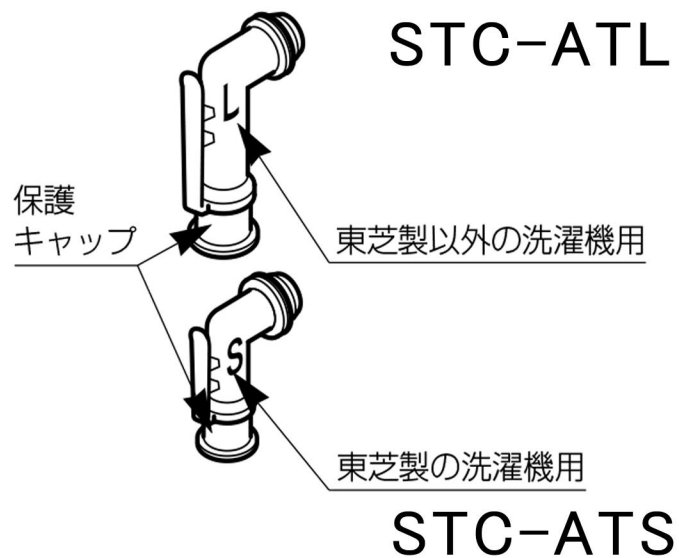

洗濯機接続エルボ

スポンジフィルター (5個入り)

こちらの部品です↑

延長カバー

STC-ELP